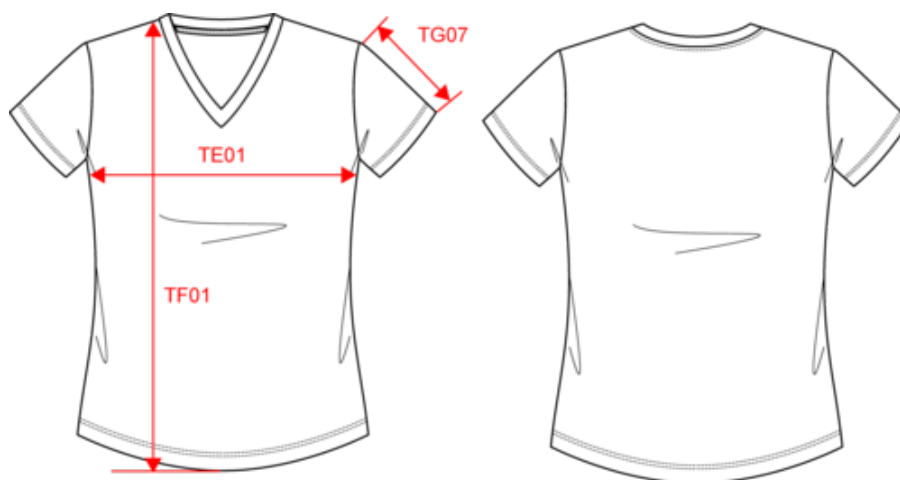

K3028IC

KARIBAN

K3029IC

T-shirt BIO150IC col V femme

Dimensions (cm)

Mesures en cm	M	L	S	XS	XL	XXL	3XL
TE01 - 1/2 largeur poitrine à 1.5cm de l'emmanchure	43.00	46.00	49.00	52.00	55.00	58.00	61.00
TF03 - Hauteur totale devant de l'HSP	60.00	62.00	64.00	66.00	68.00	70.00	72.00
TG07 - Longueur manche courte	15.75	16.50	17.25	18.00	18.75	19.50	20.25